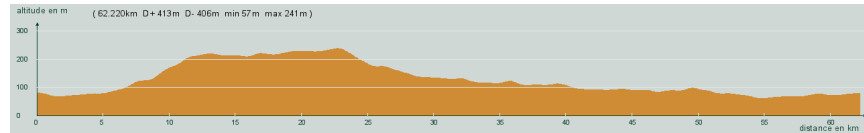

ALC ST-ASTIER

CIRCUIT N° 70/12

- Bleu -

25689

St-Astier - Montanceix - Coursac - Rossignol - Eglise-Neuve de Vergt - Vergt - Lambertie - Bordas - Manzac - Bruc - Neuvic - Les Meuniers - St-Astier

62,200 km
413 m

Circuit 70/12 bleu