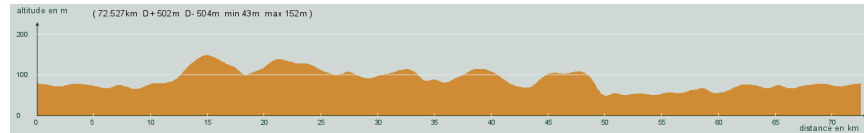

ALC ST-ASTIER

CIRCUIT N° 70/04

- Violet -

72,500 km
502 m

36395
St-Astier - Neuvic-Gare - St-Germain du Salembre - D44, direction St-Vincent de Connezac - 2,8 km (motocross), à gauche - St-Jean d'Ataux - A droite, D41 - St-André de Double - Etang de La Jemaye - La Jemaye - Echourgnac - St-Michel de Double - A droite puis tout droit, D13 - 3 km, à gauche - Gamanson - Carrefour D3, à gauche, D3 - St-Front de Pradoux - St-Astier

Circuit 70/04 violet