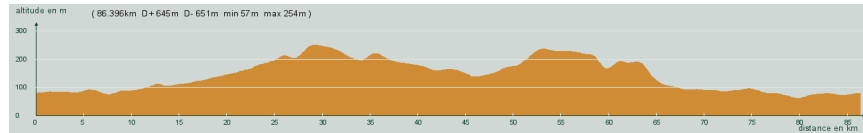

# CIRCUIT N° 85/09

- Violet -

86,400 km  
645 m

St-Astier - Gravelle - Razac - Direction Coursac - Après l'autoroute, à gauche - Le Pont du Cerf - Notre-Dame de Sanilhac - 1 km, à gauche - Marsaneix - A gauche - Carrefour D2, à droite, D2 - Lacropte - Vergt - **Eglise-Neuve de Vergt** - Rossignol - Tout droit, D44 - 0,5 km, à gauche - Creyssensac - Tout droit - 2,4 km, à droite - St-Paul de Serre - Manzac - Bruc - Neuvic - St-Astier

Circuit 86/09 violet