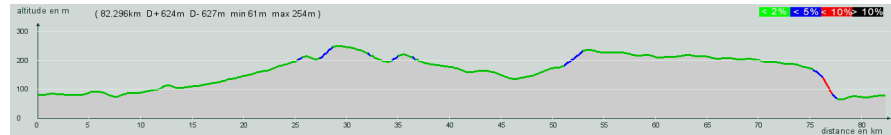

ALC ST-ASTIER

CIRCUIT N° 85/09

- Rouge -

51 315

82,300 km
624 m

St-Astier - Gravelle - Razac - Direction Coursac - Après l'autoroute, à gauche - Le Pont du Cerf - Notre-Dame de Sanilhac - 1 km, à gauche - Marsaneix - A gauche - Carrefour D2, à droite, D2 - Lacropte - Vergt - Eglise-Neuve de Vergt - Rossignol - Coursac - A droite puis à gauche, route de Bruyols - Guillassou - A droite - St-Léon - St-Astier

Circuit 85/09 rouge