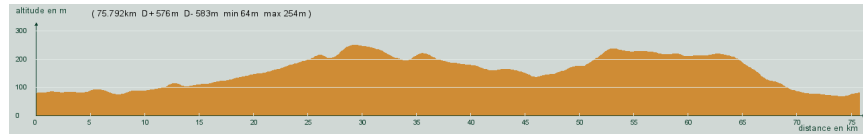

ALC ST-ASTIER

CIRCUIT N° 85/09

- Bleu -

43 661

St-Astier - Gravelle - Razac - Direction Coursac - Après l'autoroute, à gauche - Le Pont du Cerf - Notre-Dame de Sanilhac - 1 km, à gauche - Marsaneix - A gauche - Carrefour D2, à droite, D2 - Lacropte - Vergt - Eglise-Neuve de Vergt - Rossignol - Coursac - Montanceix - St-Astier

75,800 km
576 m

Circuit 85/09 bleu