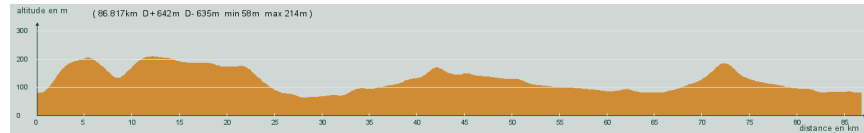

ALC ST-ASTIER

CIRCUIT N° 85/08

- Violet -

55
726

86,800 km
642 m

St-Astier - St-Aquilin - L'Hôpital - La Garde - Le Prunier - Ribérac - La Borie - Léparre - Coutures - A droite, D106 - Carrefour D1, tout droit, D106 - Carrefour D99, à gauche, D99 - La Tour-Blanche - A droite, D2 - St-Just - St-Vivien - Après le pont, à droite - Lisle - Tocane - Mensignac - A droite puis à gauche - Gravelle - St-Astier

Circuit 85/08 violet