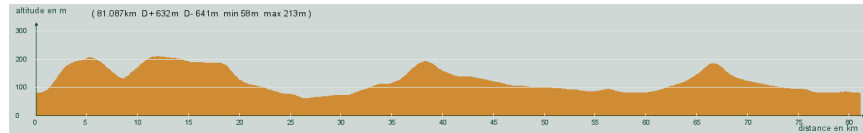

ALC ST-ASTIER

CIRCUIT N° 85/08

- Rouge -

51 251

St-Astier - St-Aquilin - L'Hôpital - La Garde - St-Martin de Ribérac - Ribérac - La Borie - Léparre - Celles - Flayac - 2,5 km, à droite, D106 - Chapdeuil - St-Just - St-Vivien - Après le pont, à droite - Lisle - Tocane - Mensignac - A droite puis à gauche - Gravelle - St-Astier

81,100 km
632 m

Circuit 85/08 rouge