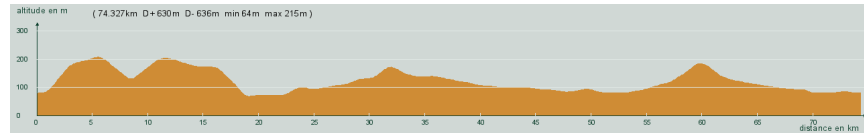

ALC ST-ASTIER

CIRCUIT N° 85/08

- Bleu -

46 809

74,300 km
630 m

St-Astier - St-Aquilin - Segonzac - St-Méard de Drôme - Léparre - Coutures - A droite, D106 - Carrefour D1, tout droit, D106 - Carrefour D99, à droite puis à gauche, D106 - Chapdeuil - St-Just - St-Vivien - Après le pont, à droite - Lisle - Tocane - Mensignac - A droite puis à gauche - Gravelle - St-Astier

Circuit 85/08 bleu