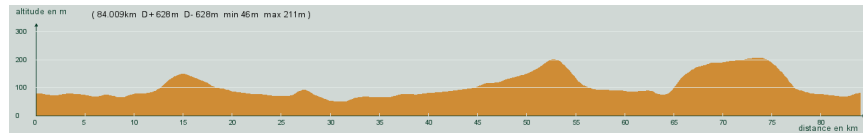

ALC ST-ASTIER

CIRCUIT N° 80/16

- Violet -

Belle vue dans la descente vers Montrem. Stop au bas de la descente.

84,000 km
628 m

52752

St-Astier - Neuvic-Gare - St-Germain du Salembre - D44, direction St-Vincent de Connezac - 2,8 km (motocross), à gauche - St-Jean d'Ataux - A droite, D41 - Carrefour D709, à gauche, D709 - Beauronne - **St-Front de Pradoux** - **Mussidan** - **Villablard** - **Sargaillou** - **Manzac** - Bruc - Grignols - Dans le bourg, à droite - 2,3 km, à droite - Carrefour D44, tout droit - Guillassou - A droite - Carrefour D107, tout droit - Carrefour D43, tout droit - 1 km, à gauche - **Montrem** - **Montanceix** - **St-Astier**

Circuit 80/16 violet