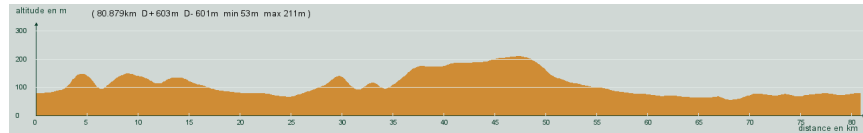

ALC ST-ASTIER

CIRCUIT N° 80/07

- Violet -

48
783

80,900 km
603 m

St-Astier - St-Germain du Salembre - St-Vincent de Connezac - Sortie, à gauche, D44 - Carrefour D708, à droite, D708 - Vanxains - Avant Ribérac, à droite - Le Prunier - La Garde - L'Hôpital - St-Vincent de Connezac - Beauronne - Faye - St-Astier

Circuit 80/07 violet