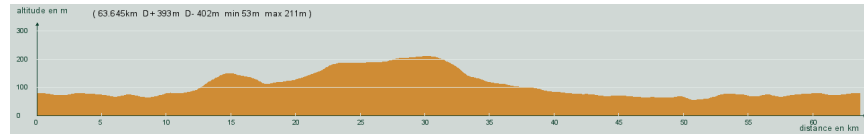

ALC ST-ASTIER

CIRCUIT N° 80/07

- Vert -

24
995

St-Astier - Neuvic-Gare - St-Germain du Salembre - St-Vincent de Connezac - La
Garde - L'Hôpital - St-Vincent de Connezac - Beauronne - Faye - St-Astier

63,600 km
393 m

Circuit 80/07 vert