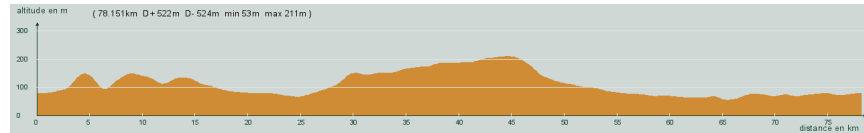

# CIRCUIT N° 80/07

- Rouge -

78,200 km  
522 m

40 820  
St-Astier - St-Germain du Salembre - St-Vincent de Connezac - Sortie, à gauche, D44 - Carrefour D708, à droite, D708 - Vanxains - Carrefour D43, à droite, D43 - La Garde - L'Hôpital - St-Vincent de Connezac - Beauronne - Faye - St-Astier

Circuit 80/07 rouge