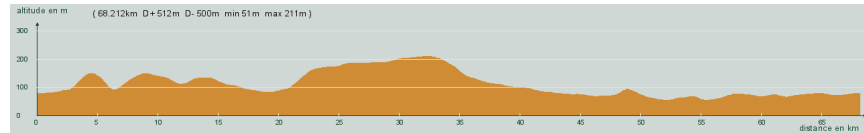

ALC ST-ASTIER

CIRCUIT N° 80/07

- Bleu -

34 918
St-Astier - St-Germain du Salembre - St-Vincent de Connezac - Sortie, à gauche, D44 - Carrefour D13, à droite, D13 - La Garde - L'Hôpital - St-Vincent de Connezac - Beauronne - St-Front de Pradoux - St-Astier

68,200 km
512 m

Circuit 80/07 bleu