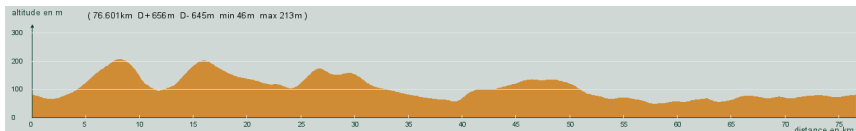

ALC ST-ASTIER

CIRCUIT N° 75/19

- Violet -

76,600 km
656 m

St-Astier - Les Quatre Routes - Manzac - Sargaillou - Villamblard - Beleymas - Lagudal - Laveyssière - Carrefour D709, tout droit, D15 - Lunas - Entrée, à droite (pont) - Bosset - A droite puis à gauche - St-Géry - Mussidan - St-Front de Pradoux - St-Astier

Circuit 75/19 violet