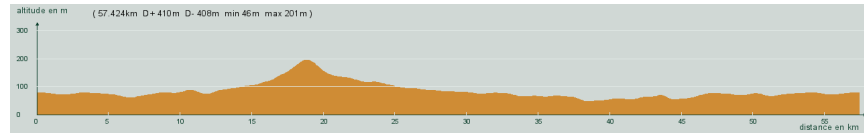

# CIRCUIT N° 75/19

- Vert -

23 534

St-Astier - Neuvic - Le Moulin-Marty - Jaure - Villablard - Mussidan - St-Front de Pradoux - St-Astier

57,400 km  
410 m

Circuit 75/19 vert