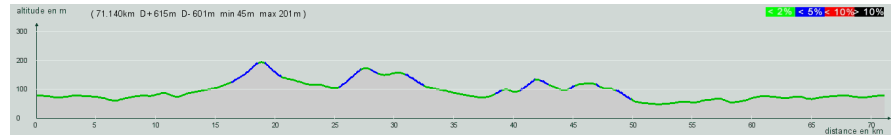

ALC ST-ASTIER

CIRCUIT N° 75/19

- Rouge -

43 727

St-Astier - Neuvic - Le Moulin-Marty - Jaure - Villablard - Beleymas - Lagudal - Laveyssière - Carrefour D709, à droite, D709 - Mussidan - St-Front de Pradoux - St-Astier

71,100 km
615 m

Circuit 75/19 rouge