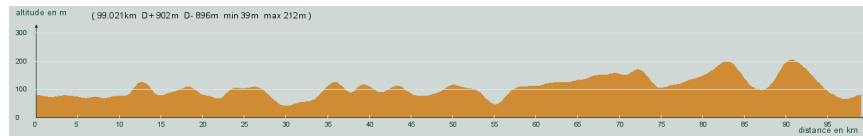

ALC ST-ASTIER

CIRCUIT N° 95/33

- Violet -

99,000 km
902 m

St-Astier - Douzillac - Beaunonne - St-Michel de Double - A gauche, D13 - Carrefour D3, tout droit, D13 - Carrefour D6089, tout droit, D13E - Près de Beaupouyet - St-Sernin - A gauche - St-Géry - A droite, D20 - 6,3 km, à gauche, D13 - 6,4 km, Le Tulen, à gauche, D13 - Cantemerle - A gauche, D4 - Ginestet - Lagudal - Beyleymas - Villamblard - Sargailou - Manzac - St-Astier

Circuit 95/33 violet