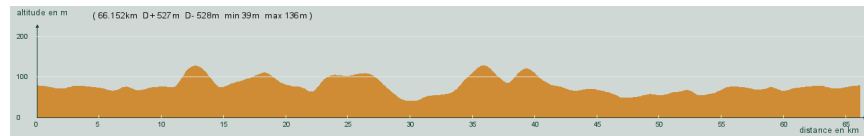

ALC ST-ASTIER

CIRCUIT N° 95/33

- Vert -

34 887

66,200 km
527 m

St-Astier - Douzillac - Beauronne - St-Michel de Double - A gauche, D13 - Carrefour D3, tout droit, D13 - Carrefour D6089, tout droit, D13E - Près de Beaupouyet - St-Sernin - A gauche - St-Géry - A gauche, D20 - Mussidan - St-Front de Pradoux - St-Astier

Circuit 95/33 vert