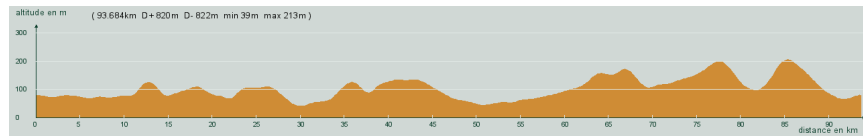

# CIRCUIT N° 95/33

- Rouge -

93,700 km  
820 m

76 834

St-Astier - Douzillac - Beauronne - St-Michel de Double - A gauche, D13 - Carrefour D3, tout droit, D13 - Carrefour D6089, tout droit, D13E - Près de Beupouyet - St-Sernin - A gauche - St-Géry - Bosset - Sortie, à gauche, D16 - Carrefour D13, à gauche, D13 - 1,5 km, à gauche, D15 - Lunas - Carrefour D709, tout droit, D15 - Lagudal - Beleymas - Villamblard - Sargaillou - Manzac - St-Astier

Circuit 95/33 rouge