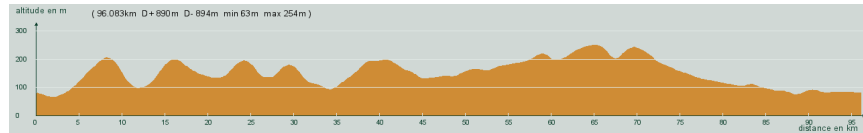

ALC ST-ASTIER

CIRCUIT N° 95/32

- Violet -

96,100 km
890 m

St-Astier - Les Quatre Routes - Manzac - Sargaillou - Villablard - Douville - Pont-St-Mamet - A gauche, D39 - St-Martin des Combes - Carrefour D21, à gauche, D21 - Lambertie - Vergt - Lacropte - A gauche, D2 - Bas de Marsaneix - Rond-point en bas d'Atur, à gauche, D2E5 - Le Pont du Cerf - D4, direction Coursac - Bas de la côte de Coursac, à droite - Razac - Gravelle - St-Astier

Circuit 95/32 violet