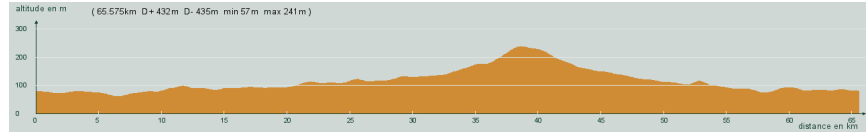

ALC ST-ASTIER

CIRCUIT N° 95/32

- Vert -

28339
St-Astier - Neuvic - Bruc - Manzac - Bordas - Lambertie - Vergt - Eglise-Neuve de Vergt - Notre-Dame de Sanilhac - Le Pont du Cerf - D4, direction Coursac - Bas de la côte de Coursac, à droite - Razac - Gravelle - St-Astier

65,600 km
432 m

Circuit 95/32 vert