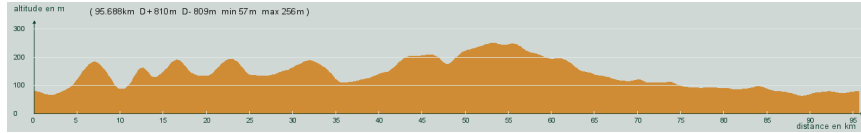

# CIRCUIT N° 95/25

- Violet -

77  
517

95,700 km  
810 m

**St-Astier - Les Quatre Routes - Bruc - Grignols - Jaure - Villamblard - Douville - Pont-St-Mamet - A gauche, D38 - Avant Beauregard-et-Bassac, dans la côte, dans un virage, à droite - Carrefour D21, tout droit, C201, direction St-Maurice - Bas de descente, à gauche - St-Laurent des Bâtons - Tout droit - Ste-Alvère - A gauche, D2 - Carrefour D42, à gauche, D42 - 4,4 km, à gauche, D42 - Carrefour D8, à droite, D8 - Lambertie - Bordas - Manzac - Bruc - Neuvic - St-Astier**

Circuit 95/25 violet