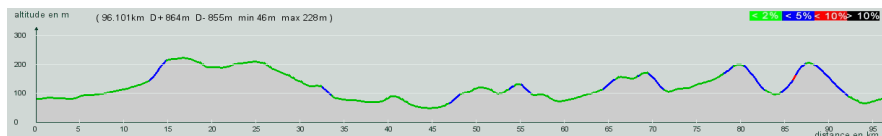

# CIRCUIT N° 100/17

- Rouge -

Laveyssière, La Veyssière et Laveyssière

96,000 km  
864 m

83 944

**St-Astier** - Avant Gravelle, à gauche - Avant Mensignac, à gauche - Laveyssière - Carrefour D103, à droite, D103 - Chantepoule - L'Hôpital - A gauche, D104 - 2,1 km, à gauche puis à droite - Carrefour D44 (motocross), tout droit - St-Jean d'Ataux - Tout droit - La Veyssière - A gauche, D709 - **Beauronne** - **St-Front de Pradoux** - Mussidan - D709, direction Bergerac - Carrefour D15, à gauche, D15 - Laveyssière - Lagudal - Beleymas - Villambard - Sargailou - Manzac - **St-Astier**

Circuit 100/17 rouge