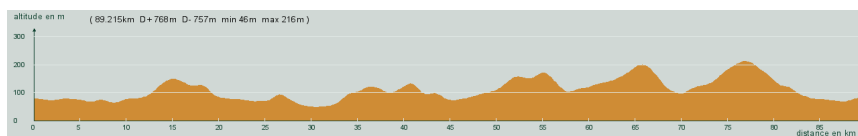

ALC ST-ASTIER

CIRCUIT N° 100/17

- Bleu -

La Veyssière et Laveyssière

68 506

89,200 km
768 m

St-Astier - Neuvic-Gare - St-Germain du Salembre - D44, direction St-Vincent de Connezac - 2,8 km (motocross), à gauche - St-Jean d'Ataux - Tout droit - **La Veyssière** - A gauche, D709 - **Beauronne** - **St-Front de Pradoux** - Mussidan - D709, direction Bergerac - Carrefour D15, à gauche, D15 - **Laveyssière** - Lagudal - Beleymas - Villamblard - Sargailou - Manzac - Coursac - Montanceix - **St-Astier**

Circuit 100/17 bleu