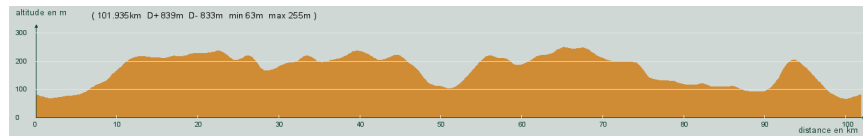

ALC ST-ASTIER

CIRCUIT N° 100/16

- Violet -

A 1,8 km de St-Avit-de-Vialard, sur la droite, "St-Avit-Loisirs"

101,900 km
839 m

85494

St-Astier - Montanceix - Coursac - Rossignol - Eglise-Neuve de Vergt - Sortie, à gauche - Breuilh - Sortie, à gauche - Carrefour D45E, à gauche, D45E - Carrefour D2, à droite, D2 - Lacropte - A gauche, D45 - Carrefour D710, à droite et encore à droite, D710 - Mortemart - 8 km, à droite - St-Avit-de-Vialard - 2,1 km, à droite - Lavalade - Carrefour D32, à droite, D32 - Carrefour D42, à gauche, D42 - 7,4 km, à droite, D42E2 - Vergt - Lambertie - Bordas - Manzac - St-Astier

Circuit 100/16 violet