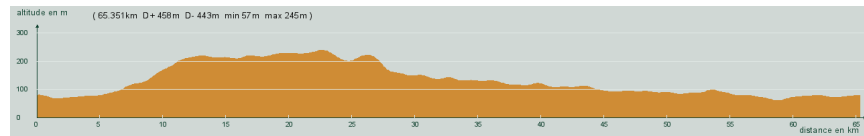

ALC ST-ASTIER

CIRCUIT N° 100/16

- Vert -

65,400 km
458 m

St-Astier - Montanceix - Coursac - Rossignol - Eglise-Neuve de Vergt - Sortie, à gauche - Breuilh - Sortie, à gauche - Carrefour D45E, à droite, D45E - Vergt - Lambertie - Bordas - Manzac - Bruc - Neuvic - St-Astier

Circuit 100/16 vert