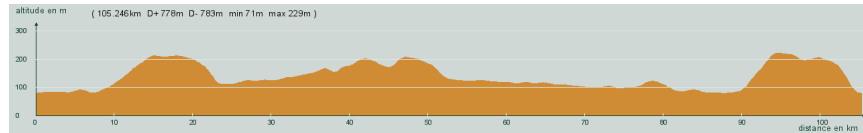

ALC ST-ASTIER

CIRCUIT N° 100/13

- Violet -

105,200 km  
778 m

St-Astier - Gravelle - Sortie, à gauche, route des Clèdes - La Chapelle-Gonaguet -  
Tout droit - La Lande - Carrefour D2, tout droit - 0,8 km, à droite - Château-l'Evêque  
- Agonac - Tout droit, D3 - St-Front d'Alemps - A droite, D74 - Ligeux - Carrefour D68,  
à gauche, D68 - St-Pierre de Côte - A gauche, D78 - Brantôme - Bourdeilles - Lisle -  
Tocane - Chantepoule - St-Astier

Circuit 100/13 violet