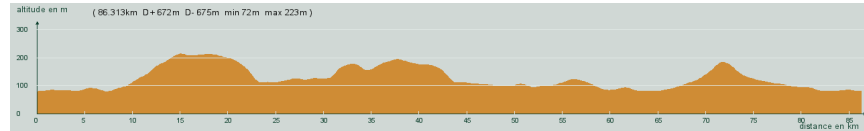

ALC ST-ASTIER

CIRCUIT N° 100/13

- Bleu -

57 994

86,300 km
672 m

St-Astier - Gravelle - Sortie, à gauche, route des Clèdes - La Chapelle-Gonaguet - Tout droit - La Lande - Carrefour D2, tout droit - 0,8 km, à droite - Château-l'Evêque - Agonac - A gauche, D69 - 1,7 km, à droite, D69 - Carrefour D939, à droite, D939 - Rond-point, 2ème sortie, D939 - 1 km, à gauche puis à droite, D78 - Bourdeilles - Lisle - Tocane - Mensignac - A droite puis à gauche - Gravelle - St-Astier

Circuit 100/13 bleu