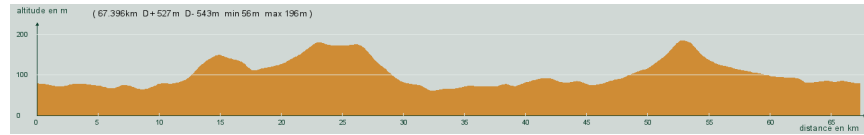

# CIRCUIT N° 100/10

- Vert -

35  
520

St-Astier - Neuvic-Gare - St-Germain du Salembre - St-Vincent de Connezac - La  
Garde - Le Prunier - Ribérac - La Borie - Léparre - Bas de St-Victor, à droite -  
Carrefour D103 (bas de Montagrier), à droite, D103 - Tocane - Mensignac - A droite puis  
à gauche - Gravelle - St-Astier

67,400 km  
527 m

Circuit 100/10 vert