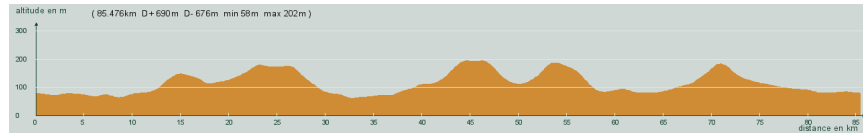

# CIRCUIT N° 100/10

- Bleu -

100/10

St-Astier - Neuvic-Gare - St-Germain du Salembre - St-Vincent de Connezac - La  
Garde - Le Prunier - Ribérac - La Borie - Léparre - Celles - Flayac - Grand-Brassac -  
Les Silos - Lisle - Tocane - Mensignac - A droite puis à gauche - Gravelle - St-Astier

85,500 km  
690 m

Circuit 100/10 bleu