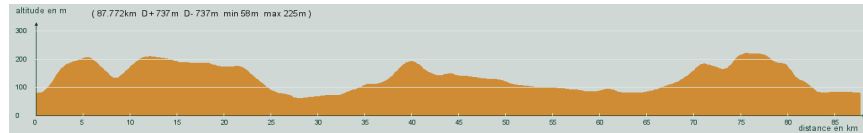

# CIRCUIT N° 95/19

- Rouge -

64 709

**St-Astier - St-Aquilin - L'Hôpital - La Garde - Le Prunier - Ribérac - La Borie - Léparre - Celles - Flayac - La Tour-Blanche - A droite, D2 - St-Just - St-Vivien - Après le pont, à droite - Lisle - Tocane - Mensignac - Chantepoule - Léguillac-de-l'Auche - St-Astier**

87,800 km  
737 m

Circuit 95/19 rouge