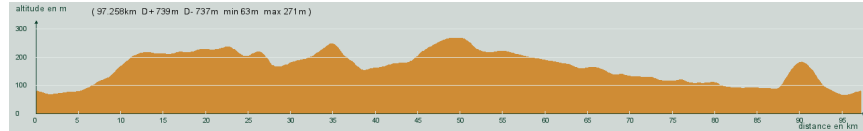

ALC ST-ASTIER

CIRCUIT N° 95/16

- Violet -

71 905

97,300 km
739 m

St-Astier - Montanceix - Coursac - Rossignol - Eglise-Neuve de Vergt - Sortie, à gauche - Breuilh - Sortie, à gauche - Carrefour D45E, à gauche, D45E - Carrefour D2, à gauche, D2 - 1 km, à droite, D45E - Les Versannes - A droite puis à gauche, D6 - St-Geyrac - 5,3 km, à droite, D45 - Carrefour D47, à droite, D45 - Carrefour D710, à droite puis à gauche, D45 - Lacropte - Vergt - Lambertie - Bordas - Manzac - Bruc - St-Astier

Circuit 95/16 violet