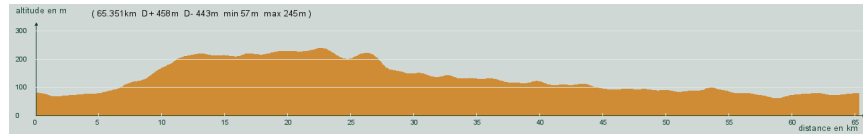

ALC ST-ASTIER

CIRCUIT N° 95/16

- Vert -

St-Astier - Montanceix - Coursac - Rossignol - Eglise-Neuve de Vergt - Sortie, à gauche - Breuilh - Sortie, à gauche - Carrefour D45E, à droite, D45E - Vergt - Lambertie - Bordas - Manzac - Bruc - Neuvic - St-Astier

65,400 km
458 m

Circuit 95/16 vert