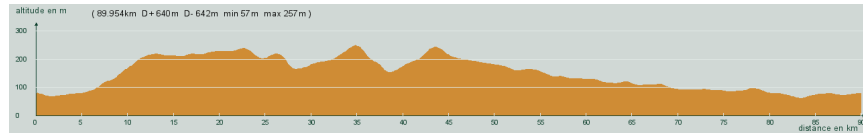

ALC ST-ASTIER

CIRCUIT N° 95/16

- Rouge -

90,000 km
640 m

57 600
St-Astier - Montanceix - Coursac - Rossignol - Eglise-Neuve de Vergt - Sortie, à gauche - Breuilh - Sortie, à gauche - Carrefour D45E, à gauche, D45E - Carrefour D2, à gauche, D2 - 1 km, à droite, D45E - Les Versannes - A droite, D710 - La Douze - Carrefour D45, à droite, D45 - Lacropte - Vergt - Lambertie - Bordas - Manzac - Bruc - Neuvic - St-Astier

Circuit 95/16 rouge