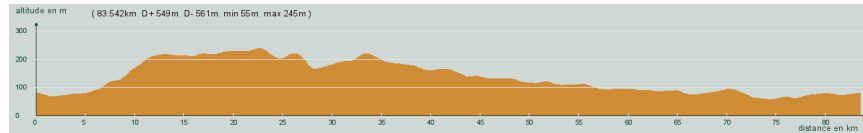

# CIRCUIT N° 95/16

- Bleu -

45 842

83,500 km  
549 m

St-Astier - Montanceix - Coursac - Rossignol - Eglise-Neuve de Vergt - Sortie, à gauche - Breuilh - Sortie, à gauche - Carrefour D45E, à gauche, D45E - Carrefour D2, à droite, D2 - Lacropte - Vergt - Lambertie - Bordas - Manzac - Bruc - Grignols - Dans le bourg, à droite - Carrefour D6089, tout droit - Neuvic - St-Astier

Circuit 95/16 bleu