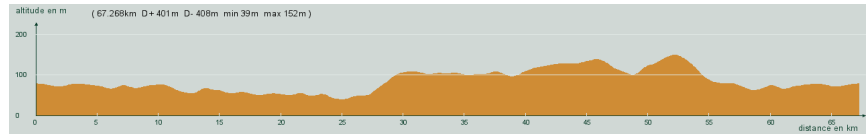

# CIRCUIT N° 100/06

- Vert -

26 987  
St-Astier - St-Front de Pradoux - St-Laurent des Hommes - Centre, à droite - St-Michel de Double - Tout droit, D13 puis D41 - St-Jean d'Ataux - A gauche - Carrefour D44 (motocross), à droite, D44 - St-Germain du Salembre - Neuvic-Gare - St-Astier

67,300 km  
401 m

Circuit 100/06 vert