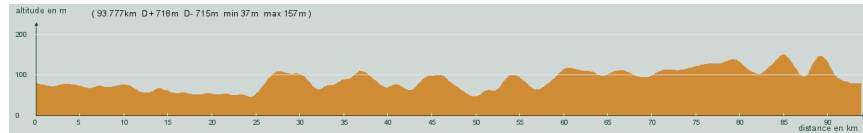

# CIRCUIT N° 100/06

- Rouge -

67 348

93,800 km  
718 m

**St-Astier - St-Front de Pradoux - 7,5 km, à droite, D13 - St-Michel de Double - St-Barthélémy de Bellegarde - A gauche puis à droite, D40 - Carrefour D730, à droite, D730 - 4,5 km, à droite, D10 - St-Michel l'Ecluse - Le Massias - A droite, D108 - Servanches - Carrefour D38, à droite, D38 - Echourgnac - A gauche puis à droite, D41 - St-Jean d'Ataux - St-Germain du Salembre - St-Astier**

Circuit 100/06 rouge