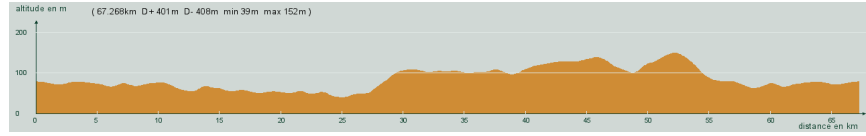

ALC ST-ASTIER

CIRCUIT N° 100/06

- Vert -

26 987
St-Astier - St-Front de Pradoux - St-Laurent des Hommes - Centre, à droite - St-Michel de Double - Tout droit, D13 puis D41 - St-Jean d'Ataux - A gauche - Carrefour D44 (motocross), à droite, D44 - St-Germain du Salembre - Neuvic-Gare - St-Astier

67,300 km
401 m

Circuit 100/06 vert