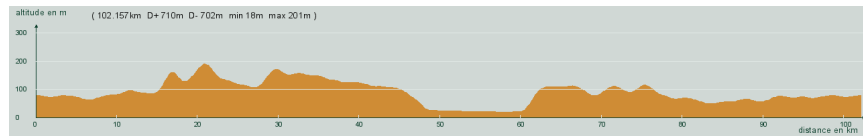

ALC ST-ASTIER

CIRCUIT N° 100/02

- Violet -

102,200 km
710 m

72 562

St-Astier - Neuvic - Bruc - Grignols - Jaure - Villamblard - Beleymas - Lagudal - Tout droit, D4 - Ginestet - Cantemerle - La Force - A droite, à gauche, tout droit, D4E2 - Carrefour D32, à droite, D32 - Bourg d'Abren - Le Fleix - A droite, D20 - St-Géry - Mussidan - St-Front de Pradoux - St-Astier

Circuit 100/02 violet