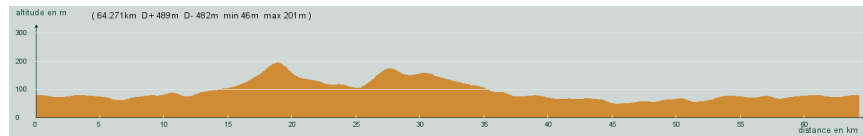

ALC ST-ASTIER

CIRCUIT N° 100/02

- Vert -

31443

St-Astier - Neuvic - Le Moulin-Marty - Jaure - Villablard - Beleymas - Lagudal - A droite - Issac - Mussidan - St-Front de Pradoux - St-Astier

64,300 km
489 m

Circuit 100/02 vert