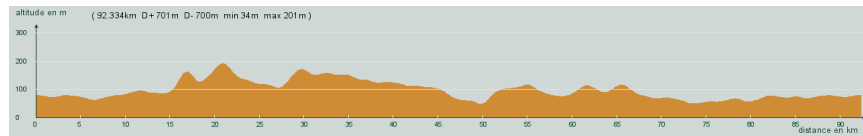

# CIRCUIT N° 100/02

- Rouge -

64 702

92,300 km  
701 m

**St-Astier - Neuvic - Bruc - Grignols - Jaure - Villamblard - Beleymas - Lagudal - Tout droit, D4 - Ginestet - Cantemerle - La Force - A gauche puis à droite, D34 - Carrefour D13 (Le Tulen), à gauche, D13 - Carrefour D20, à droite, D20 - St-Géry - Mussidan - St-Front de Pradoux - St-Astier**

Circuit 100/02 rouge