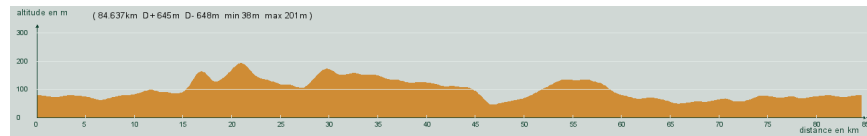

ALC ST-ASTIER

CIRCUIT N° 100/02

- Bleu -

84,600 km
645 m

54 567
St-Astier - Neuvic - Bruc - Grignols - Jaure - Villamblard - Beleymas - Lagudal -
Tout droit, D4 - Ginestet - Cantemerle - A droite, D13 - 3,5 km, à droite, D16 - Bosset -
Sortie, à gauche - St-Géry - Mussidan - St-Front de Pradoux - St-Astier

Circuit 100/02 bleu