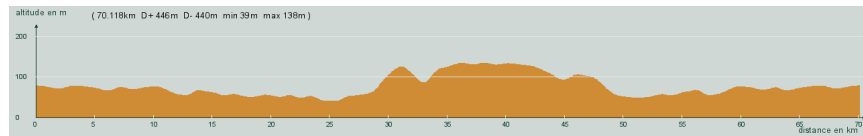

ALC ST-ASTIER

CIRCUIT N° 100/01

- Vert -

70,100 km
446 m

31561

St-Astier - St-Front de Pradoux - 7,5 km, à gauche, D13 - Carrefour D6089, tout droit, D13E - St-Sernin - A gauche - St-Géry - Bosset - Entrée, à gauche, D16 - Les Lèches - A gauche, D709E2 - Mussidan - St-Front de Pradoux - St-Astier

Circuit 100/01 vert