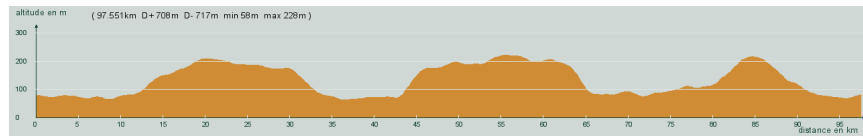

ALC ST-ASTIER

CIRCUIT N° 95/12

- Violet -

La descente des Roches... oui, mais ce n'est pas la fin du circuit.

97,600 km
708 m

69101

St-Astier - Neuvic-Gare - St-Germain du Salembre - D44, direction St-Vincent de Connezac - 2,8 km (motocross), à droite - L'Hôpital - La Garde - Le Prunier - Ribérac - La Borie - Léparre - St-Méard de Drône - Segonzac - Chantepoule - St-Astier - Gravelle - Razac - Direction Coursac - Après l'autoroute, à gauche - Carrefour D4, à droite, D4 - Coursac - Montanceix - St-Astier

Circuit 95/12 violet