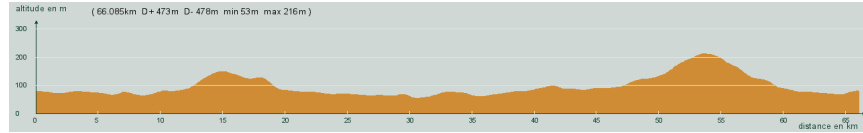

# CIRCUIT N° 95/12

- Vert -

31  
265

66,100 km  
473 m

**St-Astier - Neuvic-Gare - St-Germain du Salembre - D44, direction St-Vincent de Connezac - 2,8 km (motocross), à gauche - St-Jean d'Ataux - Tout droit - La Veyssière - A gauche, D709 - Beauronne - Faye - Neuvic-Gare - Neuvic - Bruc - Manzac - Coursac - Montanceix - St-Astier**

Circuit 95/12 vert