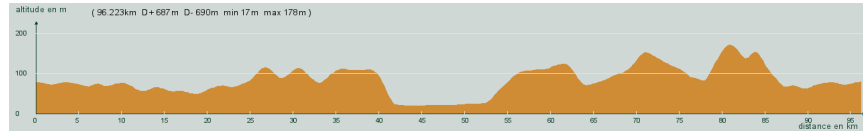

# CIRCUIT N° 95/05

- Violet -

66 089

96,200 km  
687 m

St-Astier - St-Front de Pradoux - Mussidan - St-Géry - Le Fleix - A gauche, D32 - Bourg d'Abren - A gauche, D4 - La Force - A droite, à gauche, à droite, D4 - Cantemerle - Tout droit, D4 - Ginestet - La Boule - A gauche, D709 - Carrefour D15, à droite, D15 - Laveyssière - Lagudal - A gauche - Issac - A droite puis à gauche - Carrefour D39, à gauche, D39 - Les Cinq-Ponts - Neuvic - St-Astier

Circuit 95/05 violet