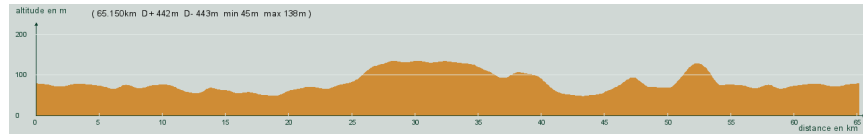

# CIRCUIT N° 95/05

- Vert -

2818  
18  
St-Astier - St-Front de Pradoux - Mussidan - St-Géry - A gauche - Bosset - A gauche, D16 - Les Lèches - A gauche, D709E2 - Mussidan - St-Front de Pradoux - Beauronne - Douzillac - St-Astier

65,200 km  
442 m

Circuit 95/05 vert