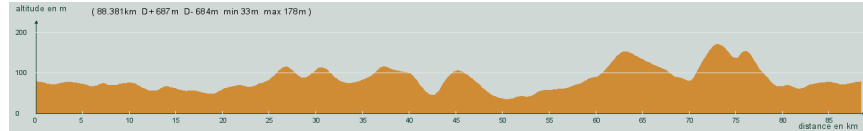

# CIRCUIT N° 95/05

- Rouge -

88,400 km  
687 m

60731  
St-Astier - St-Front de Pradoux - Mussidan - St-Géry - 6,5 km, à gauche, D13 - Encore 6,5 km (Le Tulen), à gauche, D13 - Cantemerle - 5,1 km, rond-point, à gauche, direction D709 - 1 km, rond-point, à gauche, D709 - 2,3 km, à droite, D4E3 - Lagudal - A gauche - Issac - A droite puis à gauche - Carrefour D39, à gauche, D39 - Les Cinq-Ponts - Neuvic - St-Astier

Circuit 95/05 rouge