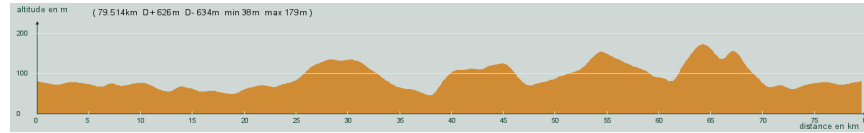

# CIRCUIT N° 95/05

- Bleu -

49 767

79,500 km  
626 m

**St-Astier - St-Front de Pradoux - Mussidan - St-Géry - A gauche - Bosset - Sortie, à gauche, D16 - Carrefour D13, à gauche, D13 - Cantemerle - A gauche, D4 - Ginestet - La Boule - A gauche, D709 - Carrefour D15, à droite, D15 - Laveyssière - Lagudal - A gauche - Issac - A droite puis à gauche - Carrefour D39, à gauche, D39 - Les Cinq-Ponts - Neuvic - St-Astier**

Circuit 95/05 bleu