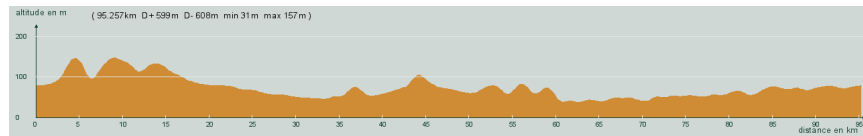

ALC ST-ASTIER

CIRCUIT N° 95/01

- Violet -

95,300 km
599 m

57085

St-Astier - St-Germain du Salembre - St-Vincent de Connezac - Ponteyraud - St-Vincent-Jalmoutiers - St-Aulaye - A gauche, D38 - Carrefour D11, à droite, D11 - Servanches - Toujours tout droit - Carrefour D730, à gauche, D730 - Montpon - St-Front de Pradoux - St-Astier

Circuit 95/01 violet